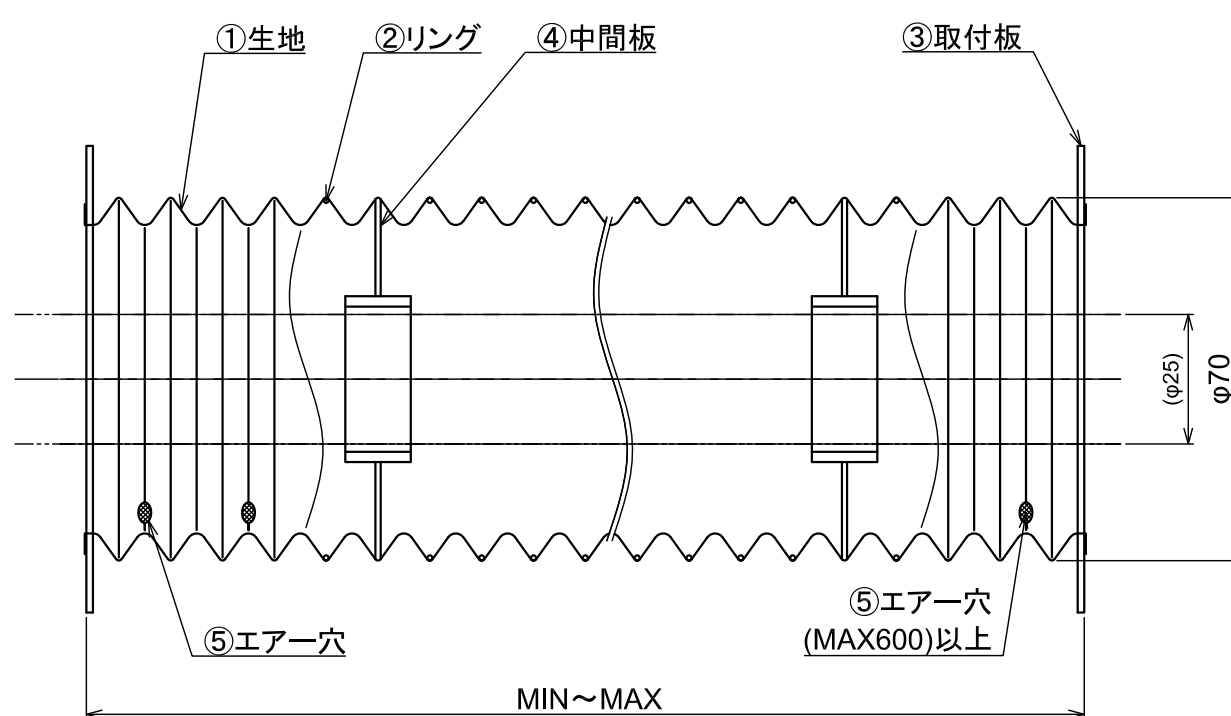

MFF25A

注文	品番	MAX	MIN	中間板	エアー穴 個数
□	MFF25A-100	130	30	0個	2個
□	MFF25A-200	250	50	0個	2個
□	MFF25A-300	375	75	1個	4個
□	MFF25A-400	495	95	1個	4個
□	MFF25A-500	610	110	1個	4個
□	MFF25A-600	750	150	2個	8個
□	MFF25A-700	875	175	2個	8個
□	MFF25A-800	1000	200	3個	8個
□	MFF25A-900	1120	220	3個	8個
□	MFF25A-1000	1240	240	3個	8個
□	MFF25A-FREE				

製作仕様

- ①生地: ウレタン塩ビ t0.32
- ②リング: SUS
- ③取付板: SUS304 t1.5
- ④中間板: 樹脂
- ⑤エアー穴: メッシュ

エアー穴について
MAX600以上は左右につきます。

名称

丸型ジャバラ

図面番号

MFF25A

長谷川ジャバラ

TEL: 03-5811-7157 FAX: 03-3806-4413

Mail: hasegawajb@hasegawa-iyabara.com

FREEはご希望の寸法を記入してください

MFF25A 20.06.25(A3)