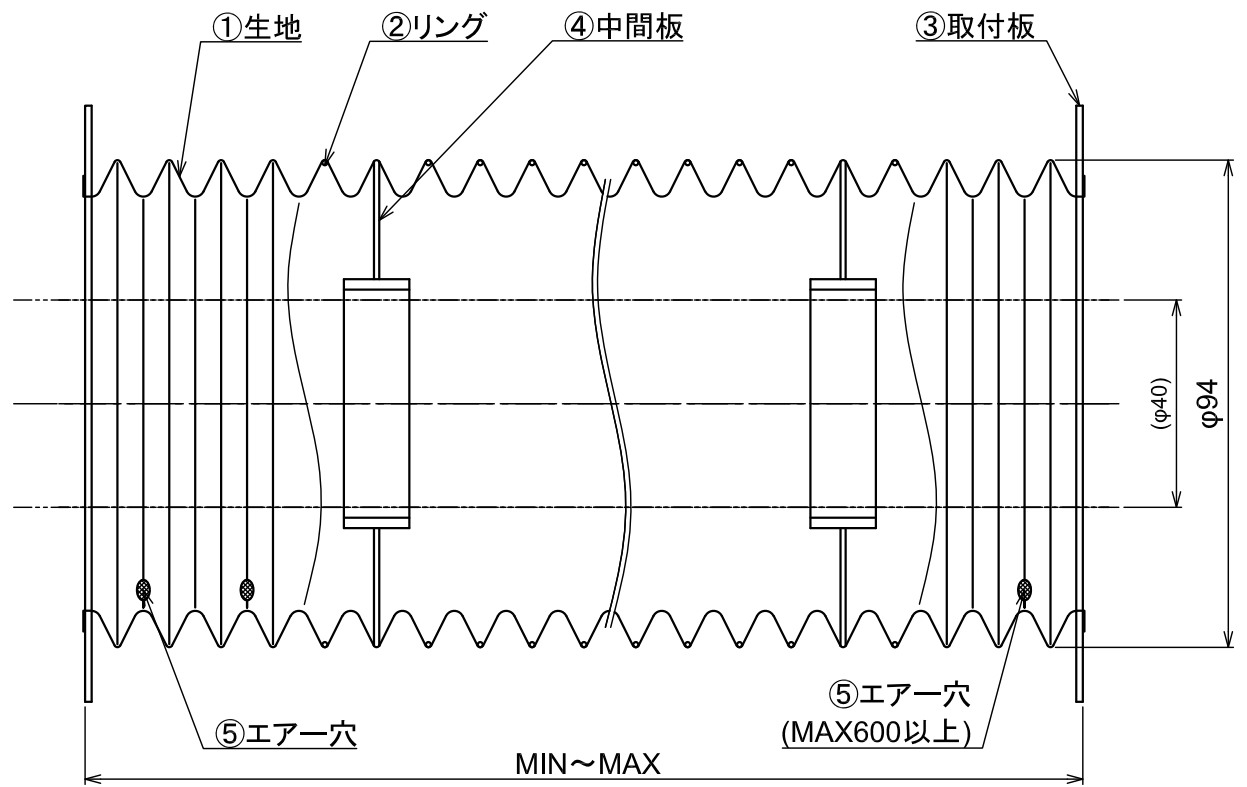

TEL: 03-5811-7157 FAX: 03-3806-4413

Mail: hasegawajb@hasegawa-iyabara.com

FREEはご希望の寸法を記入してください

MFF32A 20.06.25(A3)

6x2-φ5
P.C.D.105

フランジ内径φ79

注文	品番	MAX	MIN	中間板	エアーク 個数
□	MFF40A-100	125	25	0個	2個
□	MFF40A-200	250	45	0個	2個
□	MFF40A-300	365	65	1個	4個
□	MFF40A-400	490	90	1個	4個
□	MFF40A-500	605	105	1個	4個
□	MFF40A-600	730	130	2個	8個
□	MFF40A-700	855	155	2個	8個
□	MFF40A-800	980	180	3個	8個
□	MFF40A-900	1100	195	3個	8個
□	MFF40A-1000	1220	210	3個	8個
□	MFF40A-FREE				