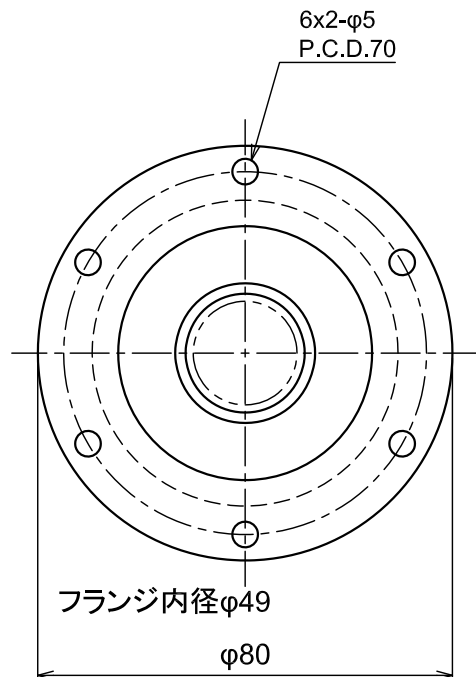

MFF20A

注文	品番	MAX	MIN	中間板	エアーク 個数
□	MFF20A-100	130	30	0個	2個
□	MFF20A-200	250	50	0個	2個
□	MFF20A-300	375	75	1個	4個
□	MFF20A-400	495	95	1個	4個
□	MFF20A-500	610	110	1個	4個
□	MFF20A-600	750	150	2個	8個
□	MFF20A-700	865	165	2個	8個
□	MFF20A-800	980	180	3個	8個
□	MFF20A-900	1100	200	3個	8個
□	MFF20A-1000	1220	220	3個	8個
□	MFF20A-FREE				

製作仕様

- ①生地: ウレタン塩ビ t0.32
- ②リング: SUS
- ③取付板: SUS304 t1.5
- ④中間板: 樹脂
- ⑤エアーク: メッシュ

エアークについて
MAX600以上は左右につきます。

名称
丸型ジャバラ

図面番号
MFF20A

長谷川ジャバラ

TEL: 03-5811-7157 FAX: 03-3806-4413
Mail: hasegawajb@hasegawa-iyabara.com

FREEはご希望の寸法を記入してください

MFF20A 20.06.25(A3)