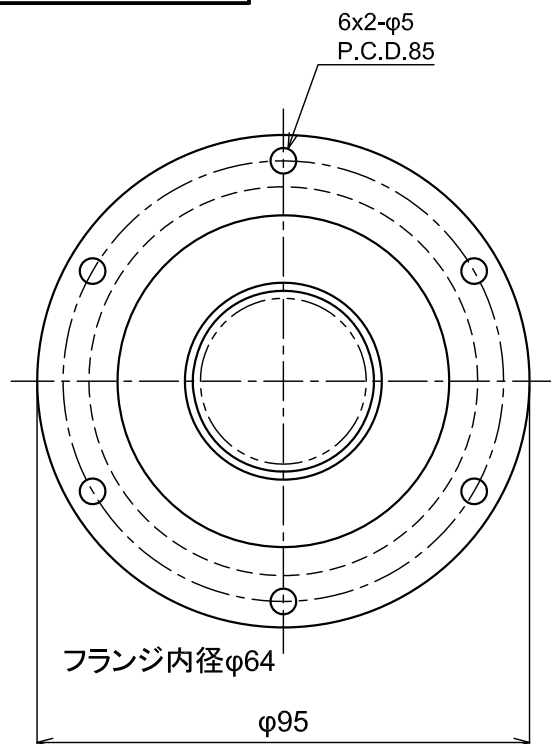

TEL: 03-5811-7157 FAX: 03-3806-4413

Mail: hasegawajb@hasegawa-iyabara.com

FREEはご希望の寸法を記入してください

MFF25A 20.06.25(A3)

MFF32A

注文	品番	MAX	MIN	中間板	エアー穴 個数
□	MFF32A-100	130	30	0個	2個
□	MFF32A-200	250	50	0個	2個
□	MFF32A-300	375	75	1個	4個
□	MFF32A-400	495	95	1個	4個
□	MFF32A-500	610	110	1個	4個
□	MFF32A-600	750	150	2個	8個
□	MFF32A-700	870	170	2個	8個
□	MFF32A-800	990	190	3個	8個
□	MFF32A-900	1105	205	3個	8個
□	MFF32A-1000	1220	220	3個	8個
□	MFF32A-FREE				