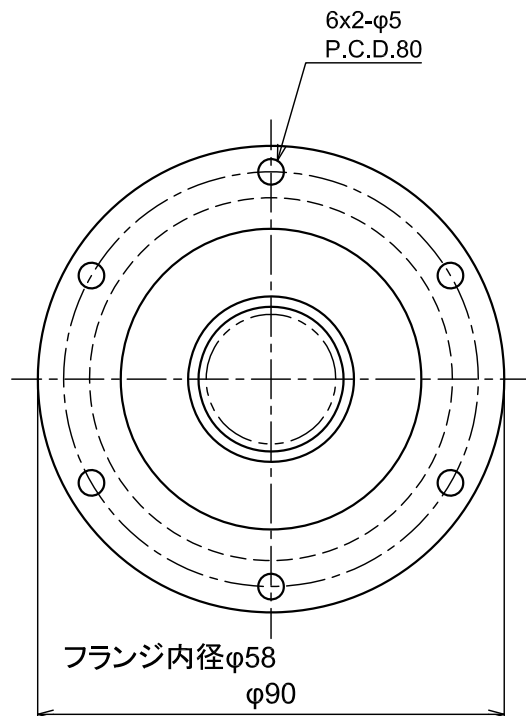

製作仕様

- ①生地: ウレタン塩ビ t0.32
- ②リング: SUS
- ③取付板: SUS304 t1.5
- ④中間板: 樹脂
- ⑤エアーク: メッシュ

エアークについて
MAX600以上は左右につきます。

名称
丸型ジャバラ

図面番号
MFF20A

長谷川ジャバラ

TEL: 03-5811-7157 FAX: 03-3806-4413
Mail: hasegawajb@hasegawa-iyabara.com

FREEはご希望の寸法を記入してください

MFF20A 20.06.25(A3)

MFF25A

注文	品番	MAX	MIN	中間板	エアー穴 個数
□	MFF25A-100	130	30	0個	2個
□	MFF25A-200	250	50	0個	2個
□	MFF25A-300	375	75	1個	4個
□	MFF25A-400	495	95	1個	4個
□	MFF25A-500	610	110	1個	4個
□	MFF25A-600	750	150	2個	8個
□	MFF25A-700	875	175	2個	8個
□	MFF25A-800	1000	200	3個	8個
□	MFF25A-900	1120	220	3個	8個
□	MFF25A-1000	1240	240	3個	8個
□	MFF25A-FREE				