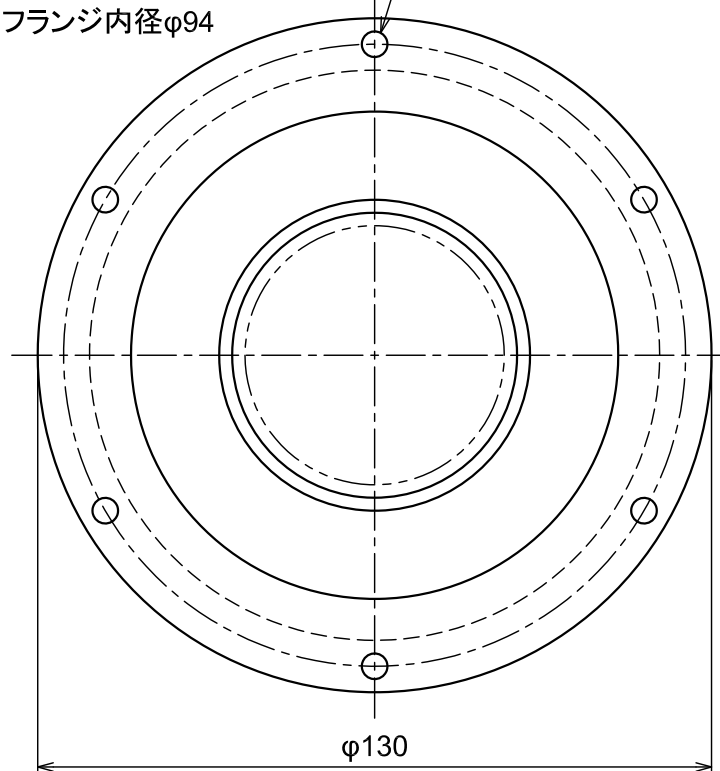

MFF50A

6x2-φ5
P.C.D120

フランジ内径φ94

注文	品番	MAX	MIN	中間板	エアー穴 個数
□	MFF50A-100	125	25	0個	2個
□	MFF50A-200	245	45	0個	2個
□	MFF50A-300	365	65	1個	4個
□	MFF50A-400	480	80	1個	4個
□	MFF50A-500	600	100	1個	4個
□	MFF50A-600	730	130	2個	8個
□	MFF50A-700	845	145	2個	8個
□	MFF50A-800	960	160	3個	8個
□	MFF50A-900	1090	185	3個	8個
□	MFF50A-1000	1220	210	3個	8個
□	MFF50A-FREE				

製作仕様

- ①生地: ウレタン塩ビ t0.32
  - ②リング: SUS
  - ③取付板: SUS304 t1.5
  - ④中間板: 樹脂
  - ⑤エアー穴: メッシュ
2. エアー穴について
   MAX600以上は左右につきます。

名称
丸型ジャバラ

図面番号
MFF50A

TEL: 03-5811-7157 FAX: 03-3806-4413
Mail: hasegawajb@hasegawa-iyabara.com

FREEはご希望の寸法を記入してください

MFF50A 20.05.25(A3)