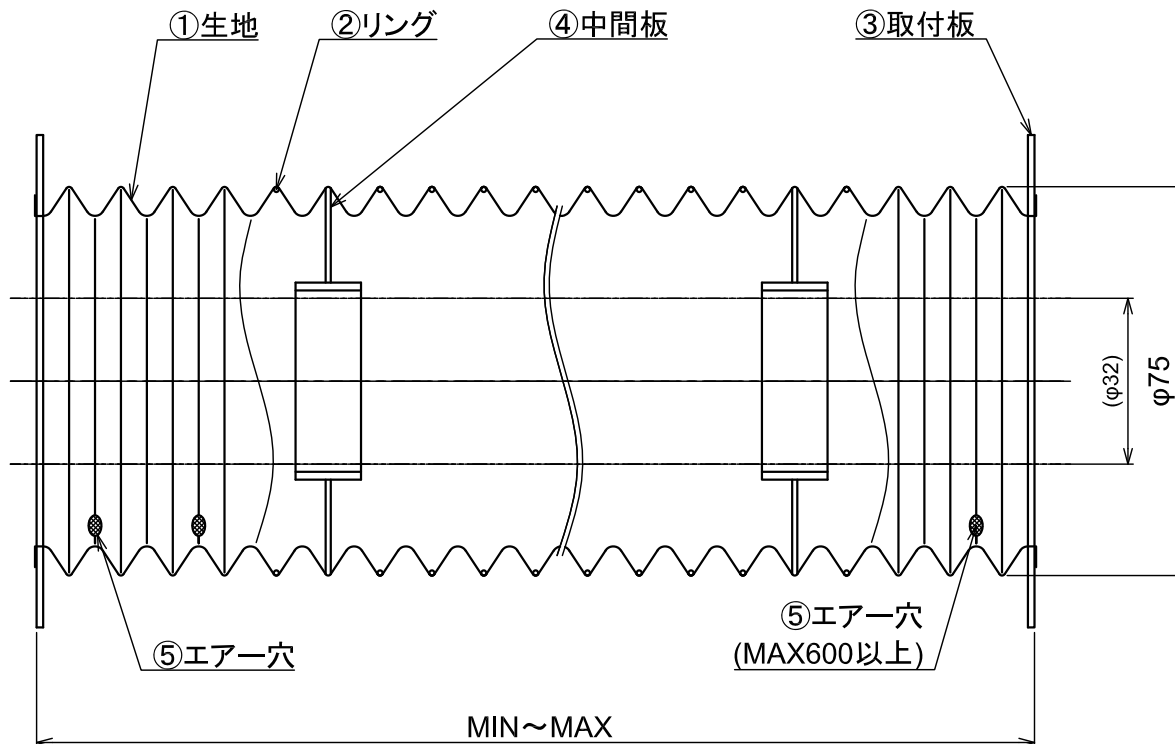

TEL: 03-5811-7157 FAX: 03-3806-4413

Mail: hasegawajb@hasegawa-iyabara.com

FREEはご希望の寸法を記入してください

MFF25A 20.06.25(A3)

MFF32A

注文	品番	MAX	MIN	中間板	エアー穴 個数
□	MFF32A-100	130	30	0個	2個
□	MFF32A-200	250	50	0個	2個
□	MFF32A-300	375	75	1個	4個
□	MFF32A-400	495	95	1個	4個
□	MFF32A-500	610	110	1個	4個
□	MFF32A-600	750	150	2個	8個
□	MFF32A-700	870	170	2個	8個
□	MFF32A-800	990	190	3個	8個
□	MFF32A-900	1105	205	3個	8個
□	MFF32A-1000	1220	220	3個	8個
□	MFF32A-FREE				