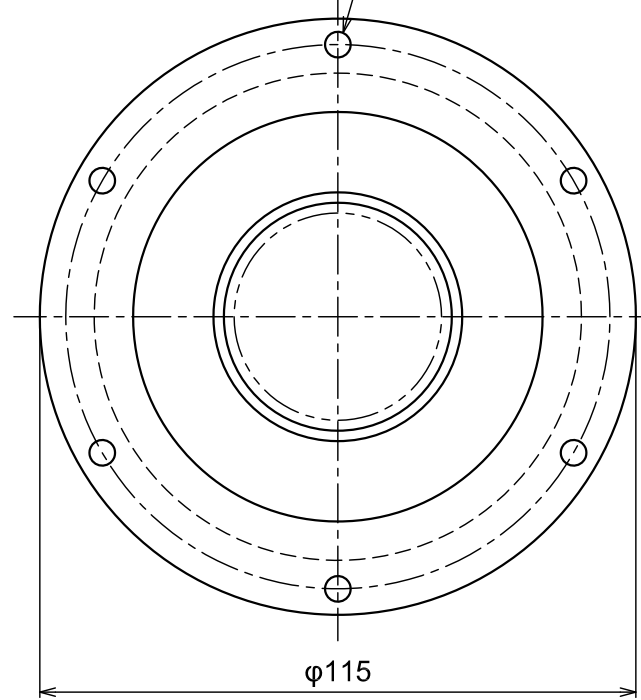

TEL: 03-5811-7157 FAX: 03-3806-4413

Mail: hasegawajb@hasegawa-iyabara.com

FREEはご希望の寸法を記入してください

MFF32A 20.06.25(A3)

6x2-φ5
P.C.D.105

フランジ内径φ79

注文	品番	MAX	MIN	中間板	エアーク 個数
□	MFF40A-100	125	25	0個	2個
□	MFF40A-200	250	45	0個	2個
□	MFF40A-300	365	65	1個	4個
□	MFF40A-400	490	90	1個	4個
□	MFF40A-500	605	105	1個	4個
□	MFF40A-600	730	130	2個	8個
□	MFF40A-700	855	155	2個	8個
□	MFF40A-800	980	180	3個	8個
□	MFF40A-900	1100	195	3個	8個
□	MFF40A-1000	1220	210	3個	8個
□	MFF40A-FREE				