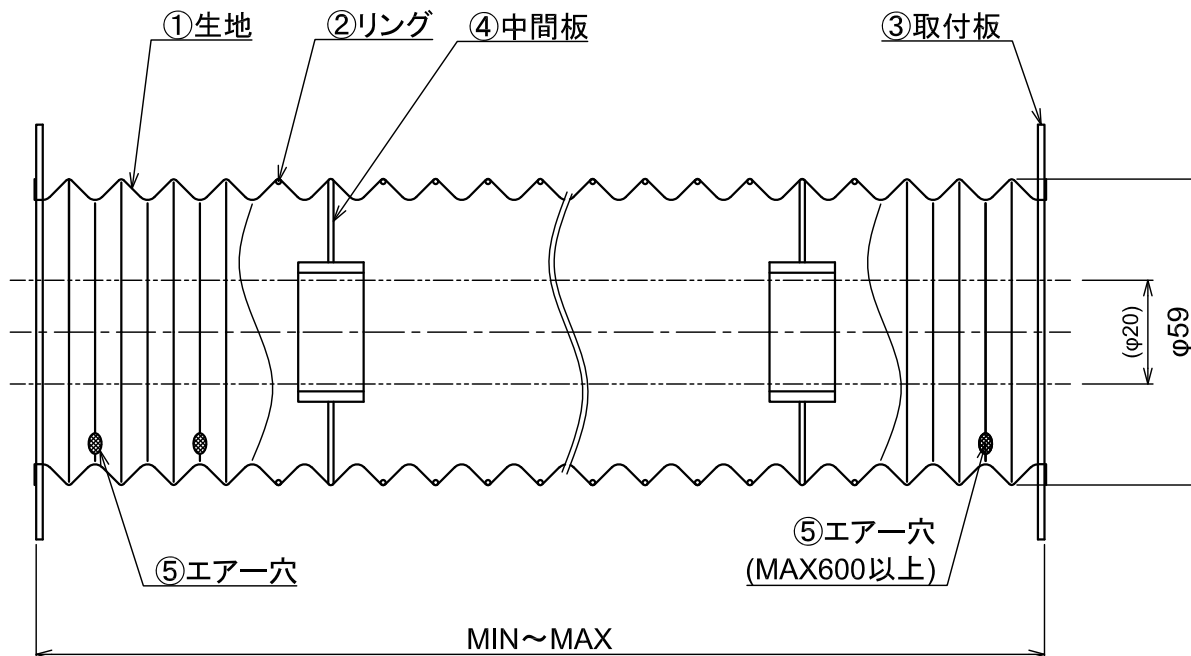

MFF20A

注文	品番	MAX	MIN	中間板	エアーク 個数
□	MFF20A-100	130	30	0個	2個
□	MFF20A-200	250	50	0個	2個
□	MFF20A-300	375	75	1個	4個
□	MFF20A-400	495	95	1個	4個
□	MFF20A-500	610	110	1個	4個
□	MFF20A-600	750	150	2個	8個
□	MFF20A-700	865	165	2個	8個
□	MFF20A-800	980	180	3個	8個
□	MFF20A-900	1100	200	3個	8個
□	MFF20A-1000	1220	220	3個	8個
□	MFF20A-FREE				

製作仕様

- ①生地: ウレタン塩ビ t0.32
- ②リング: SUS
- ③取付板: SUS304 t1.5
- ④中間板: 樹脂
- ⑤エアーク: メッシュ

エアークについて
MAX600以上は左右につきます。

名称
丸型ジャバラ

図面番号
MFF20A

長谷川ジャバラ

TEL: 03-5811-7157 FAX: 03-3806-4413
Mail: hasegawajb@hasegawa-iyabara.com

FREEはご希望の寸法を記入してください

MFF20A 20.06.25(A3)