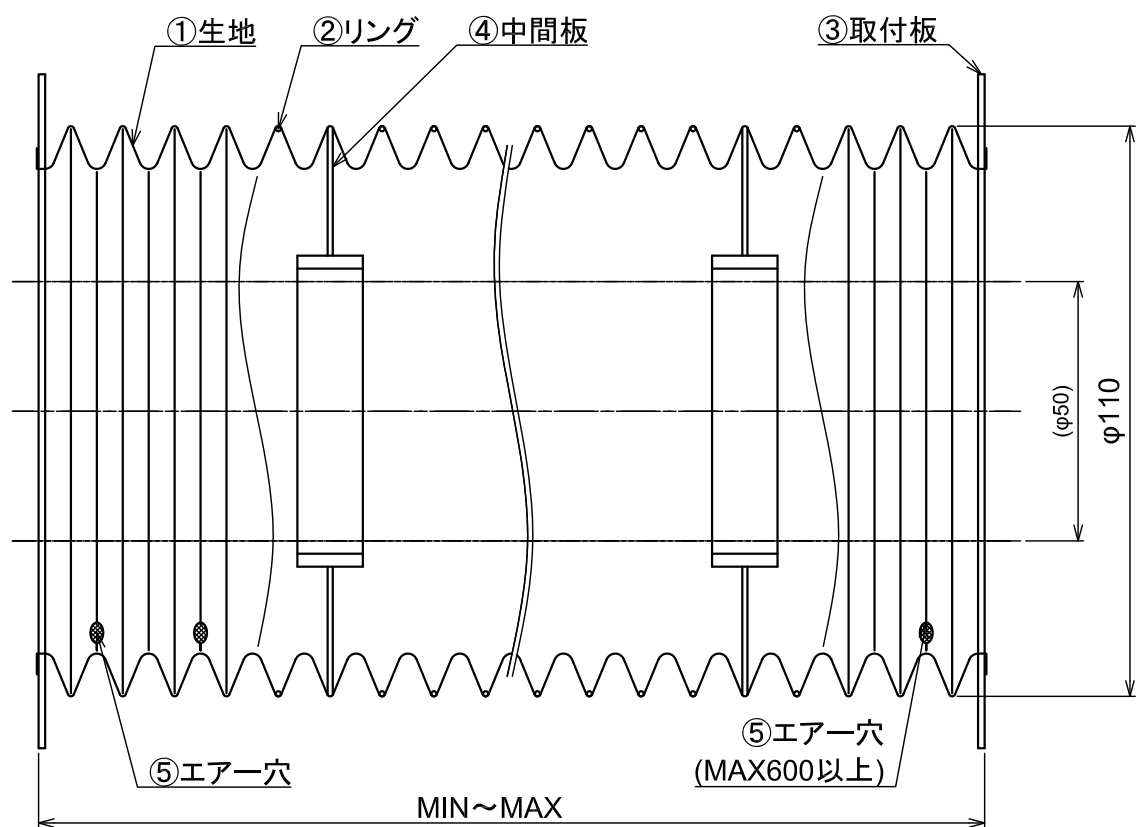

MFF50A

6x2-φ5
P.C.D120

フランジ内径φ94

注文	品番	MAX	MIN	中間板	エアー穴 個数
□	MFF50A-100	125	25	0個	2個
□	MFF50A-200	245	45	0個	2個
□	MFF50A-300	365	65	1個	4個
□	MFF50A-400	480	80	1個	4個
□	MFF50A-500	600	100	1個	4個
□	MFF50A-600	730	130	2個	8個
□	MFF50A-700	845	145	2個	8個
□	MFF50A-800	960	160	3個	8個
□	MFF50A-900	1090	185	3個	8個
□	MFF50A-1000	1220	210	3個	8個
□	MFF50A-FREE				

製作仕様

- ①生地: ウレタン塩ビ t0.32
  - ②リング: SUS
  - ③取付板: SUS304 t1.5
  - ④中間板: 樹脂
  - ⑤エアー穴: メッシュ
2. エアー穴について
   MAX600以上は左右につきます。

名称
丸型ジャバラ

図面番号
MFF50A

TEL: 03-5811-7157 FAX: 03-3806-4413
Mail: hasegawajb@hasegawa-iyabara.com

FREEはご希望の寸法を記入してください

MFF50A 20.05.25(A3)